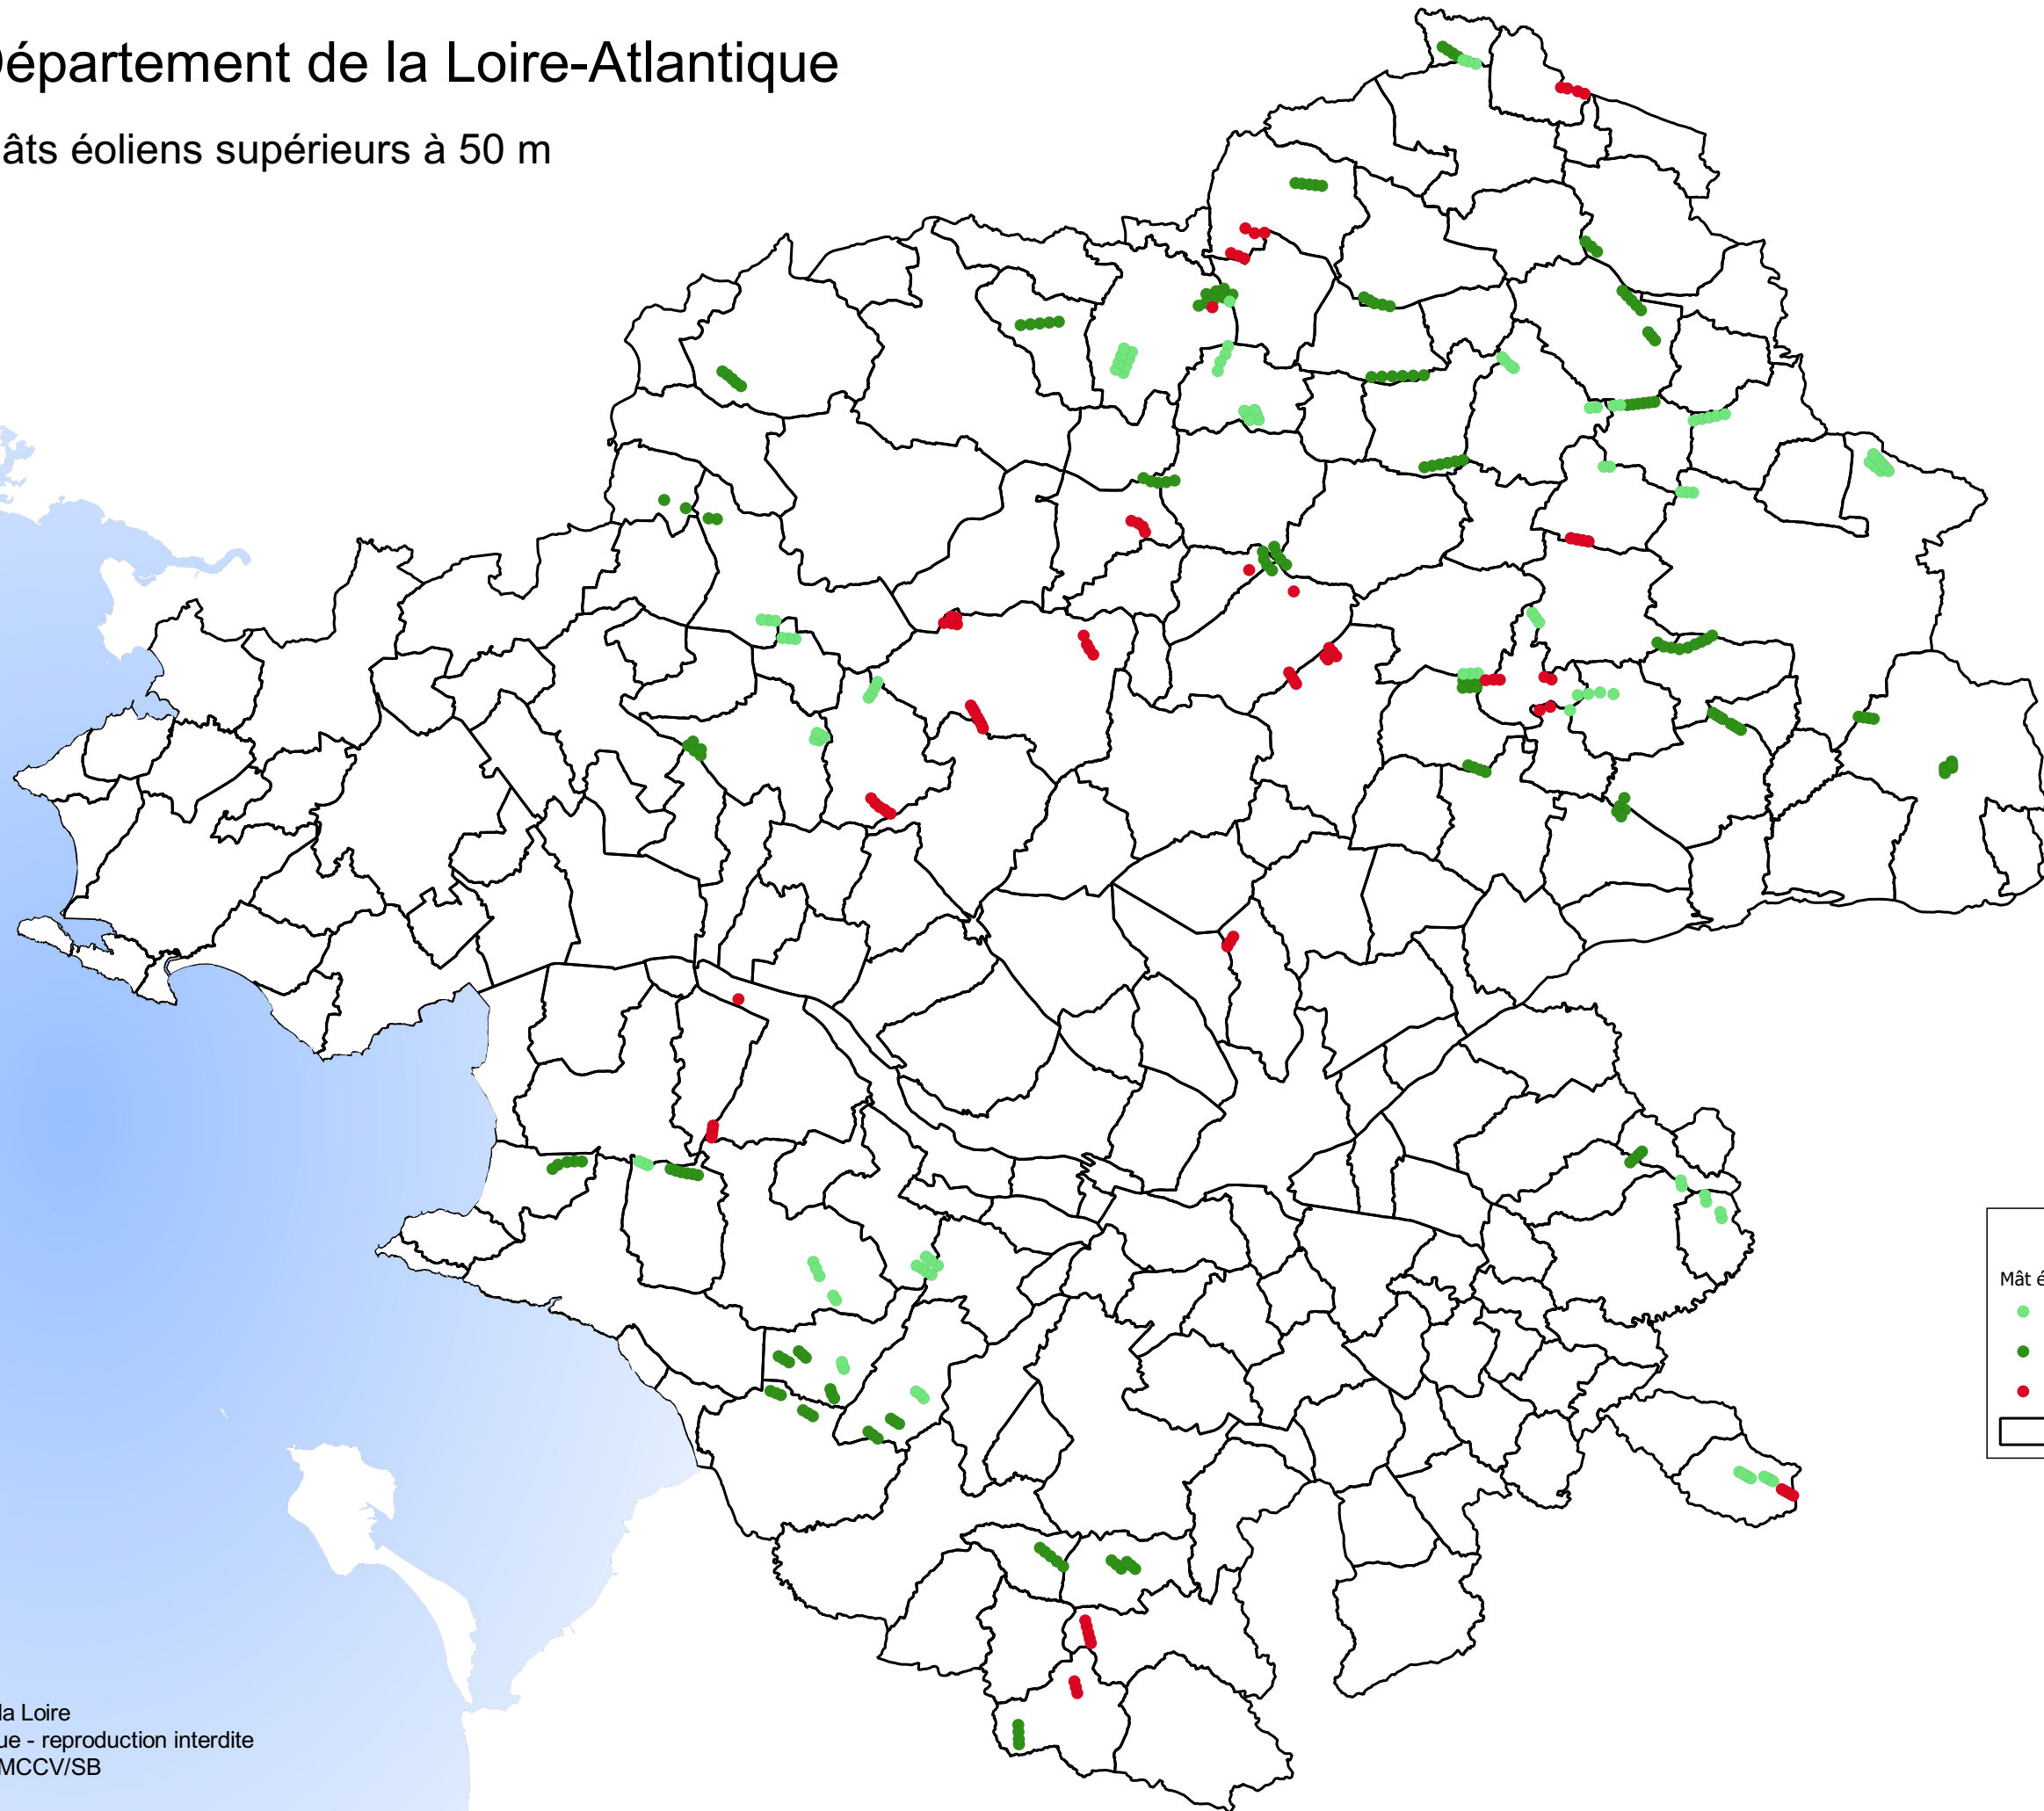

PRÉFET
DE LA LOIRE-
ATLANTIQUE
*Liberté
Égalité
Fraternité*

Département de la Loire-Atlantique

Mâts éoliens supérieurs à 50 m

Mât éolien Pays de la Loire

- En construction
- En service
- Non autorisé
- communes